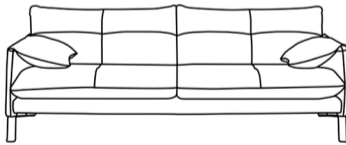

ESTRO ( Mod. 1505)

STELLA

29.2"/ 74 cm  
ARMCHAIR

72.9"/ 185 cm  
LOVESEAT

85.5"/ 217 cm  
SOFA