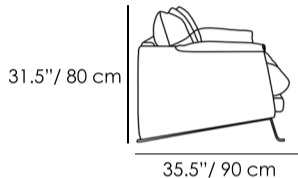

ESTRO ( Mod. 1505)

STELLA

29.2"/ 74 cm  
ARMCHAIR

72.9"/ 185 cm  
LOVESEAT

85.5"/ 217 cm  
SOFA