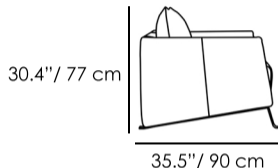

ESTRO ( Mod. 1505)

STELLA

29.2"/ 74 cm  
ARMCHAIR

72.9"/ 185 cm  
LOVESEAT

85.5"/ 217 cm  
SOFA